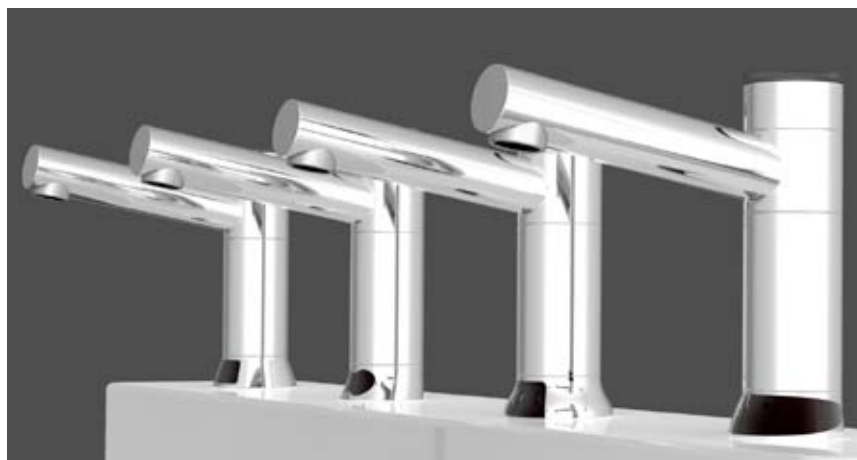

HYGIENISCHES HÄNDEWASCHEN IST HEUTE IM TÄGLICHEN LEBEN EIN WICHTIGES THEMA.

Besondere Bedeutung hat die Handhygiene vor allem in [Krankenhäusern](#), [Altenheimen](#), [Arztpraxen](#), [Tattoo-Studios](#) und in [Unternehmen](#), die [Lebensmittel herstellen und verarbeiten](#). Wir bieten komplette Wasserarmaturen bei denen sich die Wassermenge- und/oder Wassertemperatur berührungslos steuern lässt. Mit dieser neuen Technologie schließen wir den Kontakt der Bediener mit den Armaturen konsequent aus. Ein besonderer Faktor in der Nutzung ist der Komfortaspekt durch selbsterklärende, intuitive Handhabung. Eine schnelle und problemlose Nachrüstung ist auch bei bestehenden Armaturen möglich, sowie eine Erweiterung mit berührungsloser Steuerung von Spendersystemen für verschiedene Medien wie Seife, Lotion oder Desinfektionsmittel. Hinzu kommt die Möglichkeit der Dokumentation der Nutzung für Einzelpersonen sowie umfassende Einstellmöglichkeiten über eine IR Fernbedienung. Auf Wunsch liefern wir Ihnen auch die Verbrauchsmaterialien wie Seife, Lotionen und Desinfektionsmittel zu attraktiven Konditionen.

UNSERE AGUA-SERIE: ALLE MÖGLICHKEITEN IN EINER VIELZAHL VON PRODUKTVARIANTEN

AGUA-Flex

Flexibles System zur einfachen Umrüstung vorhandener Wasserarmaturen auf elektronische, berührungslose Auslösung. Netz- und Batteriebetrieb möglich. Mit sensorischer „Dauer An-“ und „Dauer Aus-“ Funktion.

Modularer Aufbau: In die Armatur integrierte Auslöseelektronik und Servobox für die Steuerung, die unter dem Waschbecken installiert wird.